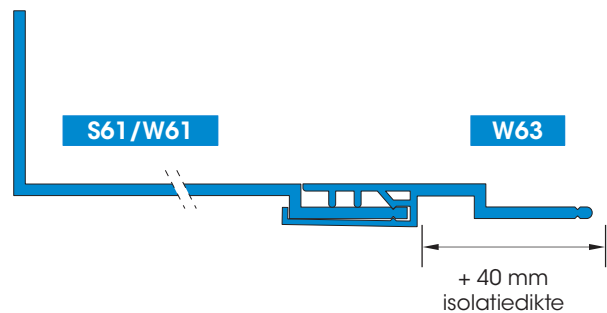

## SOLI-TEX verlengstuk

Toebehoren voor het sokkelsysteem S61, W61

Verlengstuk W63 met knipschaar/verstekschaar of een geschikt fijn zaag op maat snijden en in de vooraf gemonteerde sokkelprofiel klikken (eerst één uiteinde vastklikken, dan het verlengstuk tot op de juiste plaats aan het andere uiteinde drukken - zie afbeelding - voor gemakkelijke montage). Het verlengstuk altijd overlappend over de stootverbindingen van de rails plaatsen.

### Verpakking

10 profielen van 2.00 m = 20.00 m