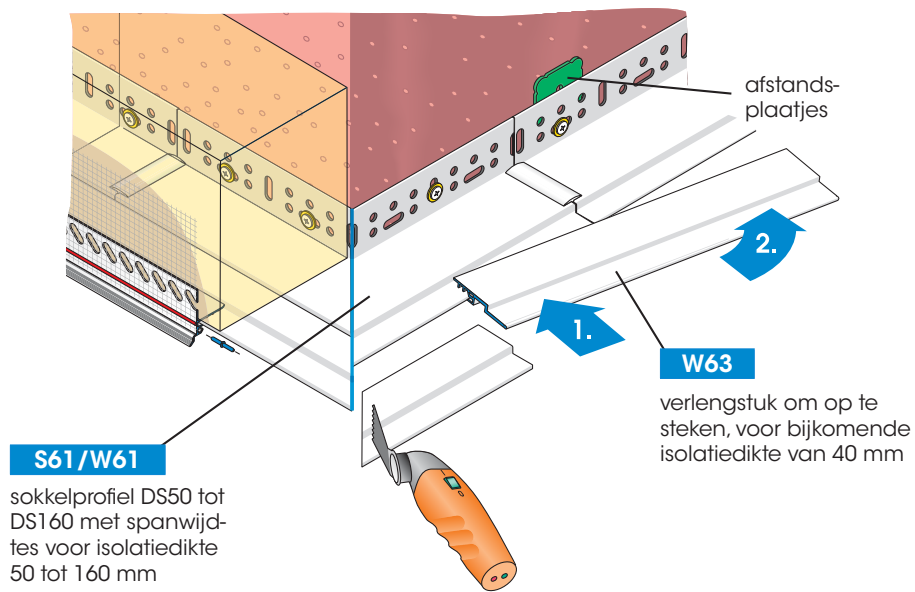

## SOLI-TEX verlengstuk

Toebehoren voor het sokkelsysteem S61, W61

Verlengstuk W63 met knipschaar/verstekschaar of een geschikt fijn zaag op maat snijden en in de vooraf gemonteerde sokkelprofiel klikken (eerst één uiteinde vastklikken, dan het verlengstuk tot op de juiste plaats aan het andere uiteinde drukken - zie afbeelding - voor gemakkelijke montage). Het verlengstuk altijd overlappend over de stootverbindingen van de rails plaatsen.

### Verpakking

10 profielen van 2.00 m = 20.00 m