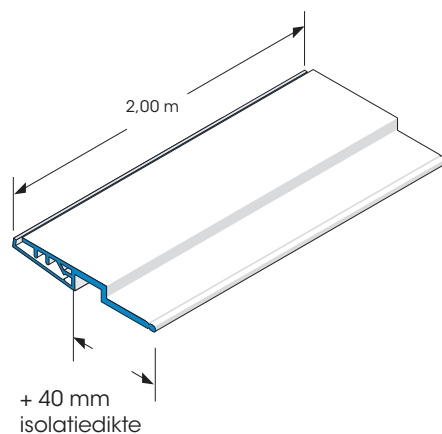

## SOLI-TEX verlengstuk

Toebehoren voor het sokkelsysteem S61, W61

Verlengstuk W63 met knipschaar/verstekschaar of een geschikt fijn zaag op maat snijden en in de vooraf gemonteerde sokkelprofiel klikken (eerst één uiteinde vastklikken, dan het verlengstuk tot op de juiste plaats aan het andere uiteinde drukken - zie afbeelding - voor gemakkelijke montage). Het verlengstuk altijd overlappend over de stootverbindingen van de rails plaatsen.

### Verpakking

10 profielen van 2.00 m = 20.00 m